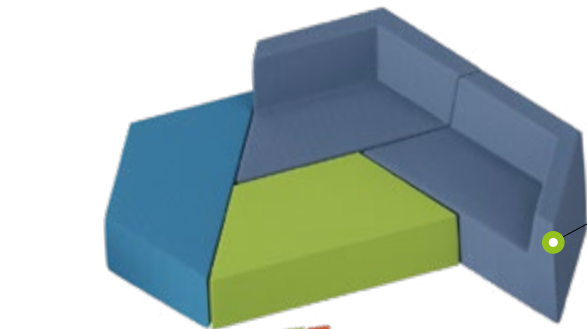

Sedací kouty a sestavy

Sedací kouty a sestavy nabízejí pohodlné, bezpečné a kreativní prostředí pro děti. Mají snímatelné potahy s vnitřně všitými zipy. Výplně tvoří kvalitní PUR pěna. Spodní strany jsou s protiskluzovou úpravou.

RELAXAČNÍ SEDACÍ KOUT K51230

Rohový kout s bočními opěrkami.
Rozměr: kruhová výseč o délce strany 160 cm a výšce sedu 20 cm,
2 opěrky (š × v × d) 160 × 25 × 25 cm

[UKAŽ CENU](#)

SEDACÍ SOUPRAVA VARIO K52192

Rozkládací souprava je tvořena sedací částí a dvěma kostkami.
Rozměr: souprava (š × v × h) 144 × 26 × 72 cm
kostka (š × v × h) 50 × 26 × 50 cm
rozložená souprava: (š × v × h) 144 × 26 × 144 cm

[UKAŽ CENU](#)

SEDACÍ SOUPRAVA LICHOBĚŽNÍK

K53259, K53299

Soupravu si můžeme sestavit ze dvou typů lichoběžníků. Rozměr dílu: 120 × 60 × 60 × 60 cm, výška s opěradlem 65 cm, výška sedu 35 cm, hloubka sedu 38/53 cm

[UKAŽ CENU](#)

DĚTSKÉ KŘESLO/POHOVKA MINI

[UKAŽ CENU](#)

N21355 křeslo
N21356 2 místa
N21357 3 místa

Masivní dřevěné jádro vyplněné kvalitní PUR pěnou. Snímatelný a pratelný potah. Dřevěné nohy.

Výška sedu 26 cm. Hloubka sedu 35 cm

Rozměry: (š × v × h)

Křeslo 60 × 52 × 57 cm

2 místa 90 × 52 × 57 cm

3 místa 120 × 52 × 57 cm