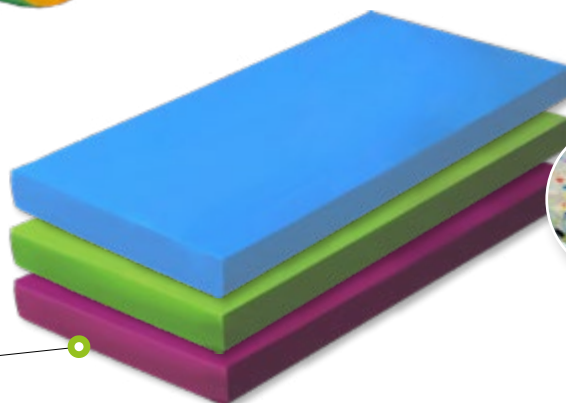

Různá barevná provedení Rozměr: (š × v × h) 28 × 5 × 28 cm

UKAŽ CENU

STAVEBNICE MOLITAN – TUNEL

K53358 tunel Ø 56 × 120 cm

K53359 výplň tunel Ø 38 × 120 cm

K53360 tunel s výplní Ø 56 × 120 cm

UKAŽ CENU

ŽÍNĚNKA

K90187, K90189, K90186

Ve 14 barevných odstínech. Výplň tvoří pojený molitan. Rozměr: (š × v × d) 100 × 8 × 150 cm

UKAŽ CENU

Vzorník koženky pro vnitřní použití

Koženka

100% PVC

Kompletní sortiment z PUR pěny lze objednat i v jiných potahových látkách včetně náhradních potahů.