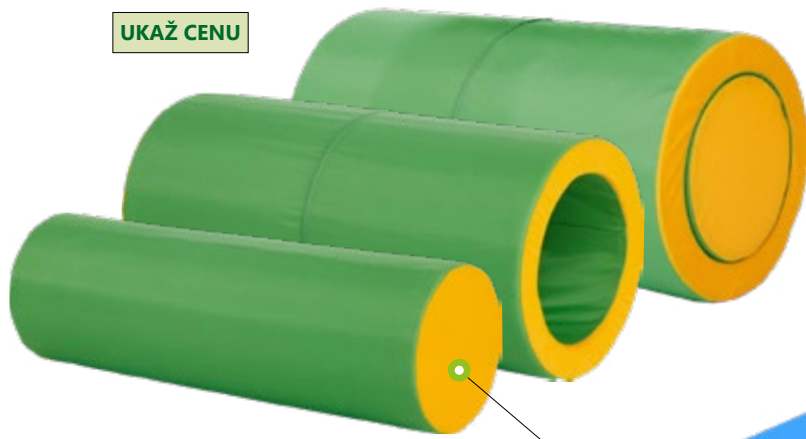

PODSEDÁK Z PUR PĚNY

K53152, K53147, K53120

Různá barevná provedení Rozměr: (š × v × h) 28 × 5 × 28 cm

UKAŽ CENU

STAVEBNICE MOLITAN – TUNEL

K53358 tunel Ø 56 × 120 cm

K53359 výplň tunel Ø 38 × 120 cm

K53360 tunel s výplní Ø 56 × 120 cm

UKAŽ CENU

ŽÍNĚNKA

K90187, K90189, K90186

Ve 14 barevných odstínech. Výplň tvoří pojený molitan. Rozměr: (š × v × d) 100 × 8 × 150 cm

UKAŽ CENU