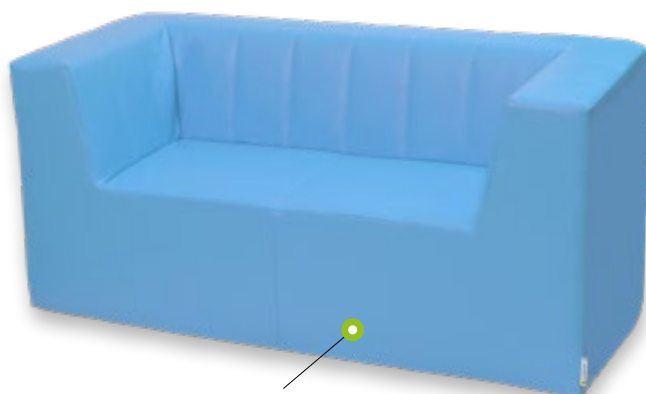

UKAŽ CENU

BLOK HOUPACÍ MALÝ/VELKÝ

G45195, K53123

Umožňuje dětem relaxaci a protažení v různých polohách. Může sloužit i k sezení. Snímatelné potahy z barevné koženky s vnitřně všitými zipy. Výplň tvoří kvalitní PUR pěna. Rozměr: (š × v × h) malý 47 × 25 × 28 cm, velký 75 × 40 × 45 cm

UKAŽ CENU

Dětské sedací soupravy FRESH

Křesla a pohovky jsou oblíbené pro svou praktičnost a bezpečnost. Vytvářejí pohodlné místo pro hru nebo odpočinek. Mají snímatelné a omyvatelné potahy z koženky s vnitřně všitými zipy. Výplně tvoří kvalitní PUR pěna. Spodní strany jsou s protiskluzovou úpravou. Ve 14 barevných variantách.

DĚTSKÉ KŘESLO FRESH

N00496

Rozměr: (š × v × h) 70 × 55 × 55 cm

UKAŽ CENU

DĚTSKÁ POHOVKA FRESH

N00466 2 místa

N00483 3 místa

Rozměr: