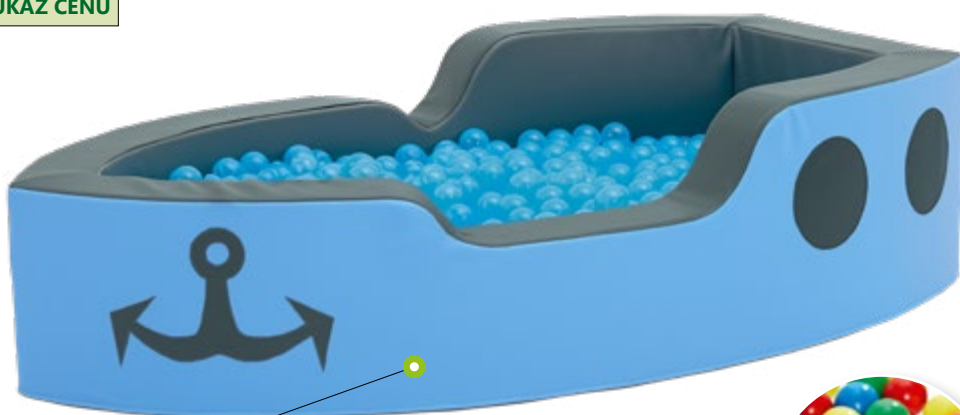

BAZÉN ROHOVÝ S PODESTAMI – 4 DÍLY

K53395

Součástí jsou 3 tvarované podesty různých výšek, které kopírují tvar bazénu a děti mohou překonávat svoje první výškové rozdíly. K naplnění doporučujeme 2 pytle míčků, které se objednávají zvlášť. Rozměr bazénu: (š × v × h) 160 × 30 × 131 cm, výška podest: 7,5 cm, 15 cm, 22,5 cm
Rozměr celé sestavy: (š × v × h) 213 × 30 × 185 cm

UKAŽ CENU

HERNÍ SESTAVA OSTROV – 15 DÍLŮ

K53396, K53397

5 prvků různých tvarů (schody, vlnky, oblouk, šikmá podesta, prohlubně), 1 bazének se dnem a 1 středový válec, 5 rohových trojúhelníků a 3 válce. Prvky jsou s bazénkem spojeny suchým zipem. K naplnění doporučujeme 1 pytel míčků, který se objednává zvlášť. Rozměr: Ø 220 × 46 cm

UKAŽ CENU

PIRÁTSKÁ LOĎ

K53417

Loď má na bocích aplikaci ve tvaru kotvy a oken. Uvnitř má šedou vyjímatelnou podlahu. K naplnění lodi doporučujeme 3 pytle míčků, které se objednávají zvlášť. Rozměr: 195 × 145 × 50 cm