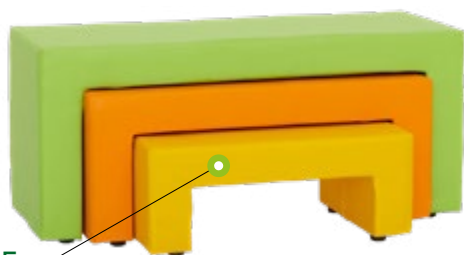

Aktivní odpočinek

Pro každého znamená slovo odpočinek něco jiného. My dospělí si rádi sedneme s knihou či kávou, pro děti znamená odpočinek kombinaci relaxace s pohybem nebo zkoumání světa kolem sebe.

TABURET/LAVICE

K00165, K00161, K53373

Dřevěné jádro vyplněné kvalitní PUR pěnou. Potah z odolné koženky. Maximální nosnost 70 kg. V pěti barvách a třech velikostech: (š × v × h) 68 × 28 × 40 cm, 90 × 39 × 40 cm a 112 × 50 × 40 cm

UKAŽ CENU